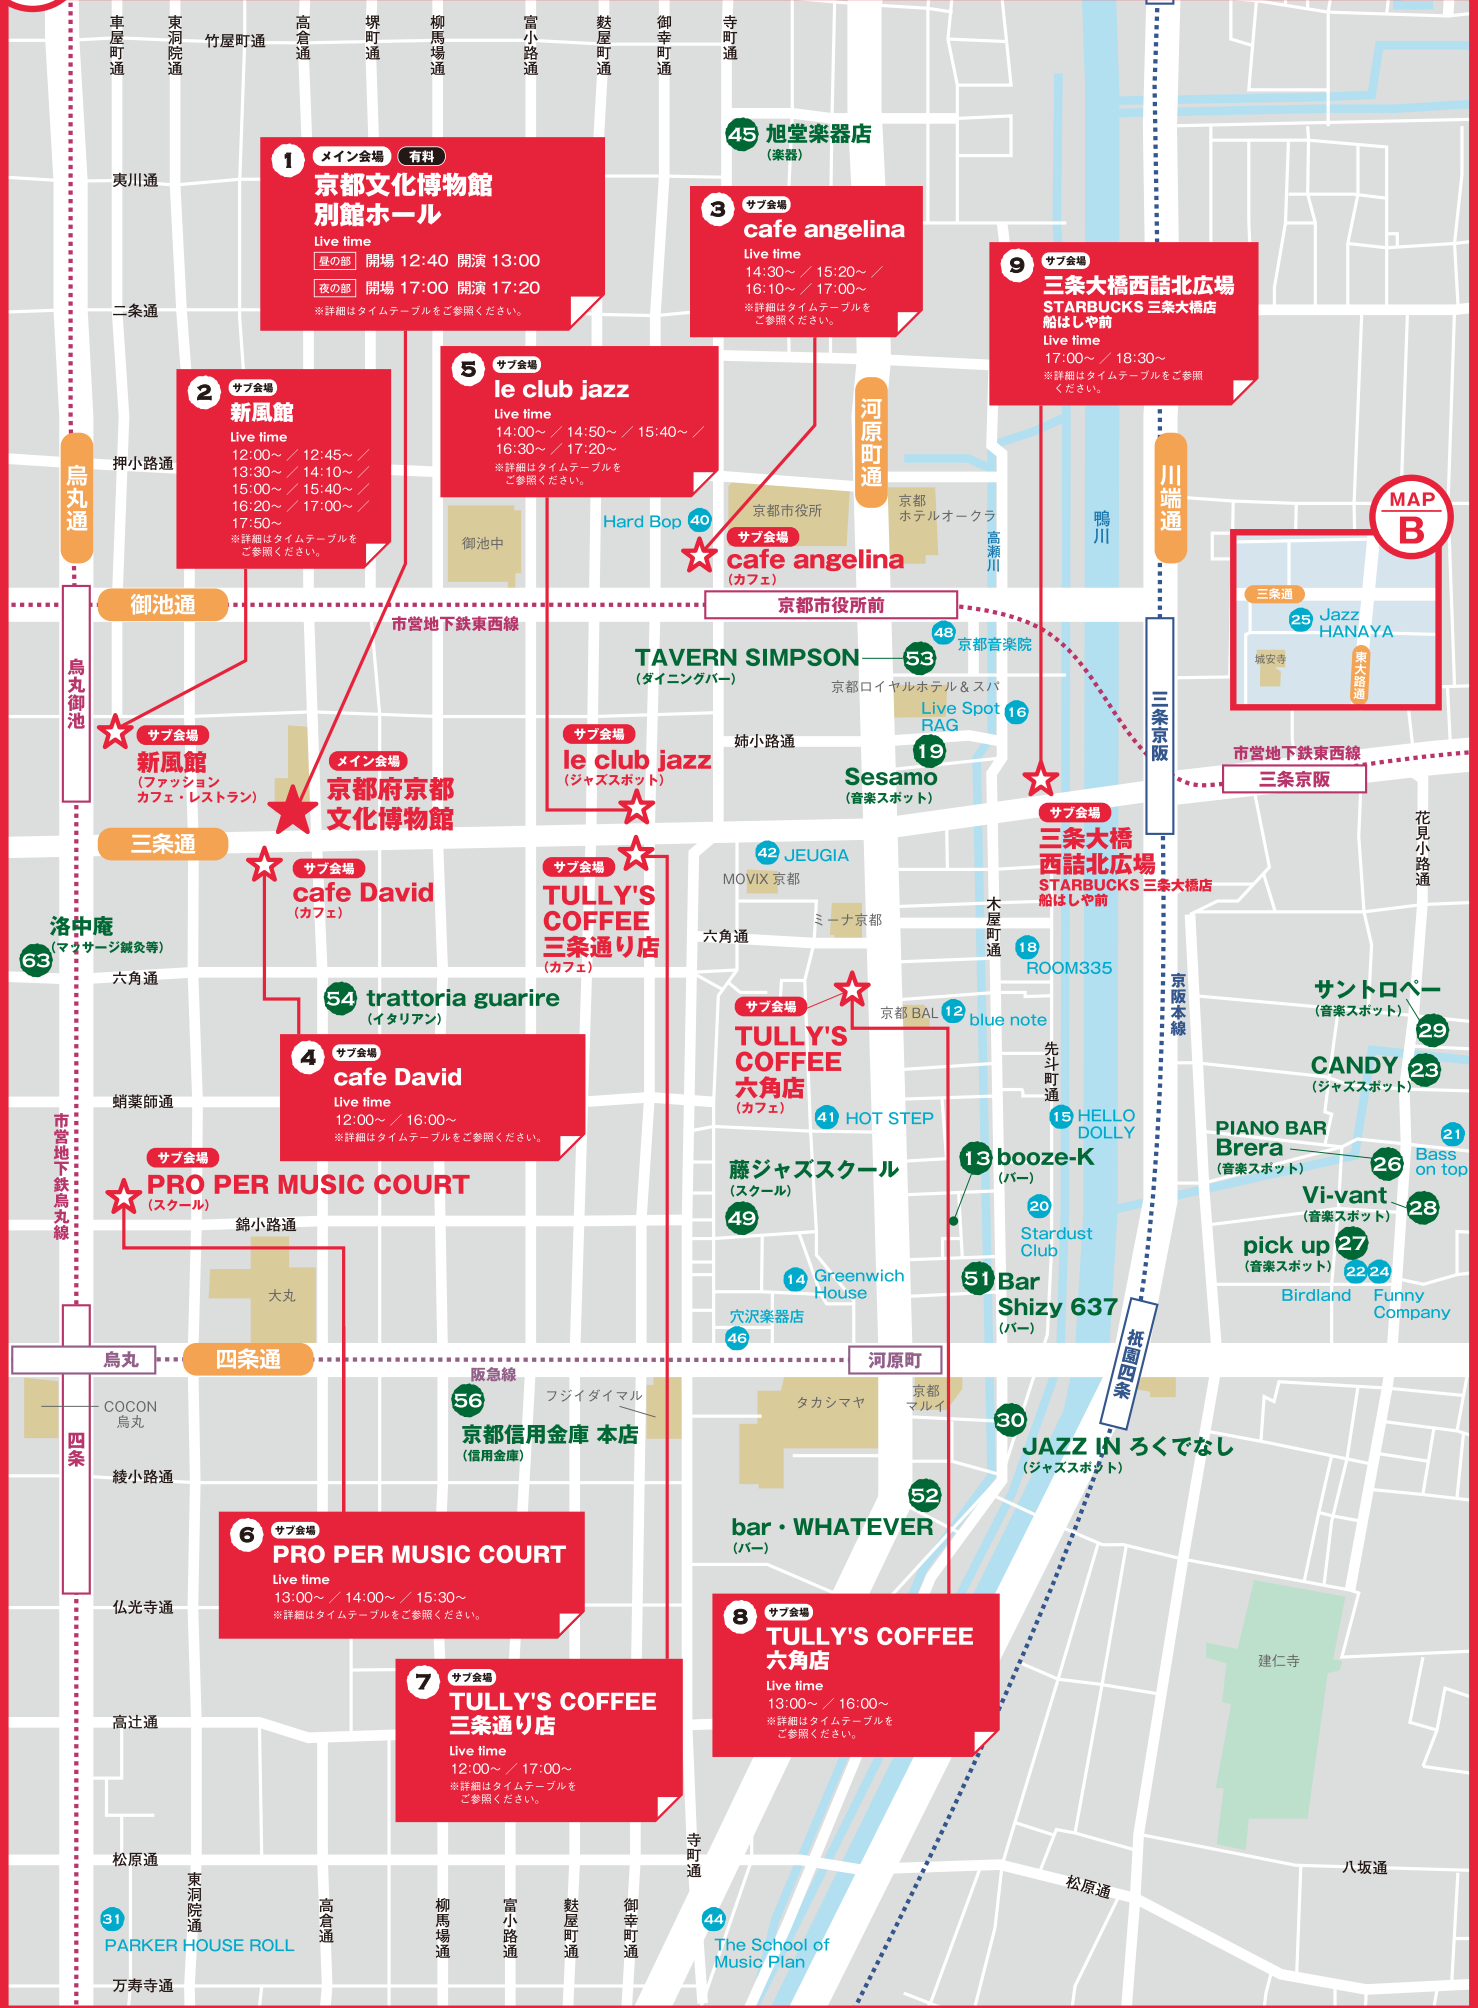

MAPの
マークの
見方

- ★ メイン会場
- ★ サブ会場
- ご協賛店
- その他 JAZZ・音楽
スポット

- JR
- 市営地下鉄
- 京阪電鉄
- 嵐電
- 叡山電鉄
- 阪急電鉄
- 近鉄

MAP
A

京都市 中心部

1 **メイン会場** **有料**
京都文化博物館 別館ホール
 Live time
 昼の部 開場 12:40 開演 13:00
 夜の部 開場 17:00 開演 17:20
 ※詳細はタイムテーブルをご参照ください。

3 **サブ会場**
cafe angelina
 Live time
 14:30~ / 15:20~ /
 16:10~ / 17:00~
 ※詳細はタイムテーブルを
 ご参照ください。

9 **サブ会場**
三條大橋西詰北広場
STARBUCKS 三條大橋店
 船はしや前
 Live time
 17:00~ / 18:30~
 ※詳細はタイムテーブルをご参照
 ください。

サブ会場
新風館
 (ファッション
 カフェ・レストラン)

メイン会場
**京都府京都
 文化博物館**

サブ会場
le club jazz
 (ジャズスポット)

サブ会場
**TULLY'S COFFEE
 三條通り店**
 (カフェ)

サブ会場
cafe David
 (カフェ)

54 **trattoria guarire**
 (イタリアン)

4 **サブ会場**
cafe David
 Live time
 12:00~ / 16:00~
 ※詳細はタイムテーブルをご参照ください。

8 **サブ会場**
**TULLY'S COFFEE
 六角店**
 Live time
 13:00~ / 16:00~
 ※詳細はタイムテーブルを
 ご参照ください。

MAP
B

25 **Jazz
 HANAYA**
 城安寺
 東大路通

29 **サントロペー**
 (音楽スポット)

23 **CANDY**
 (ジャズスポット)

**PIANO BAR
 Brera**
 (音楽スポット)

26 **Bass
 on top**